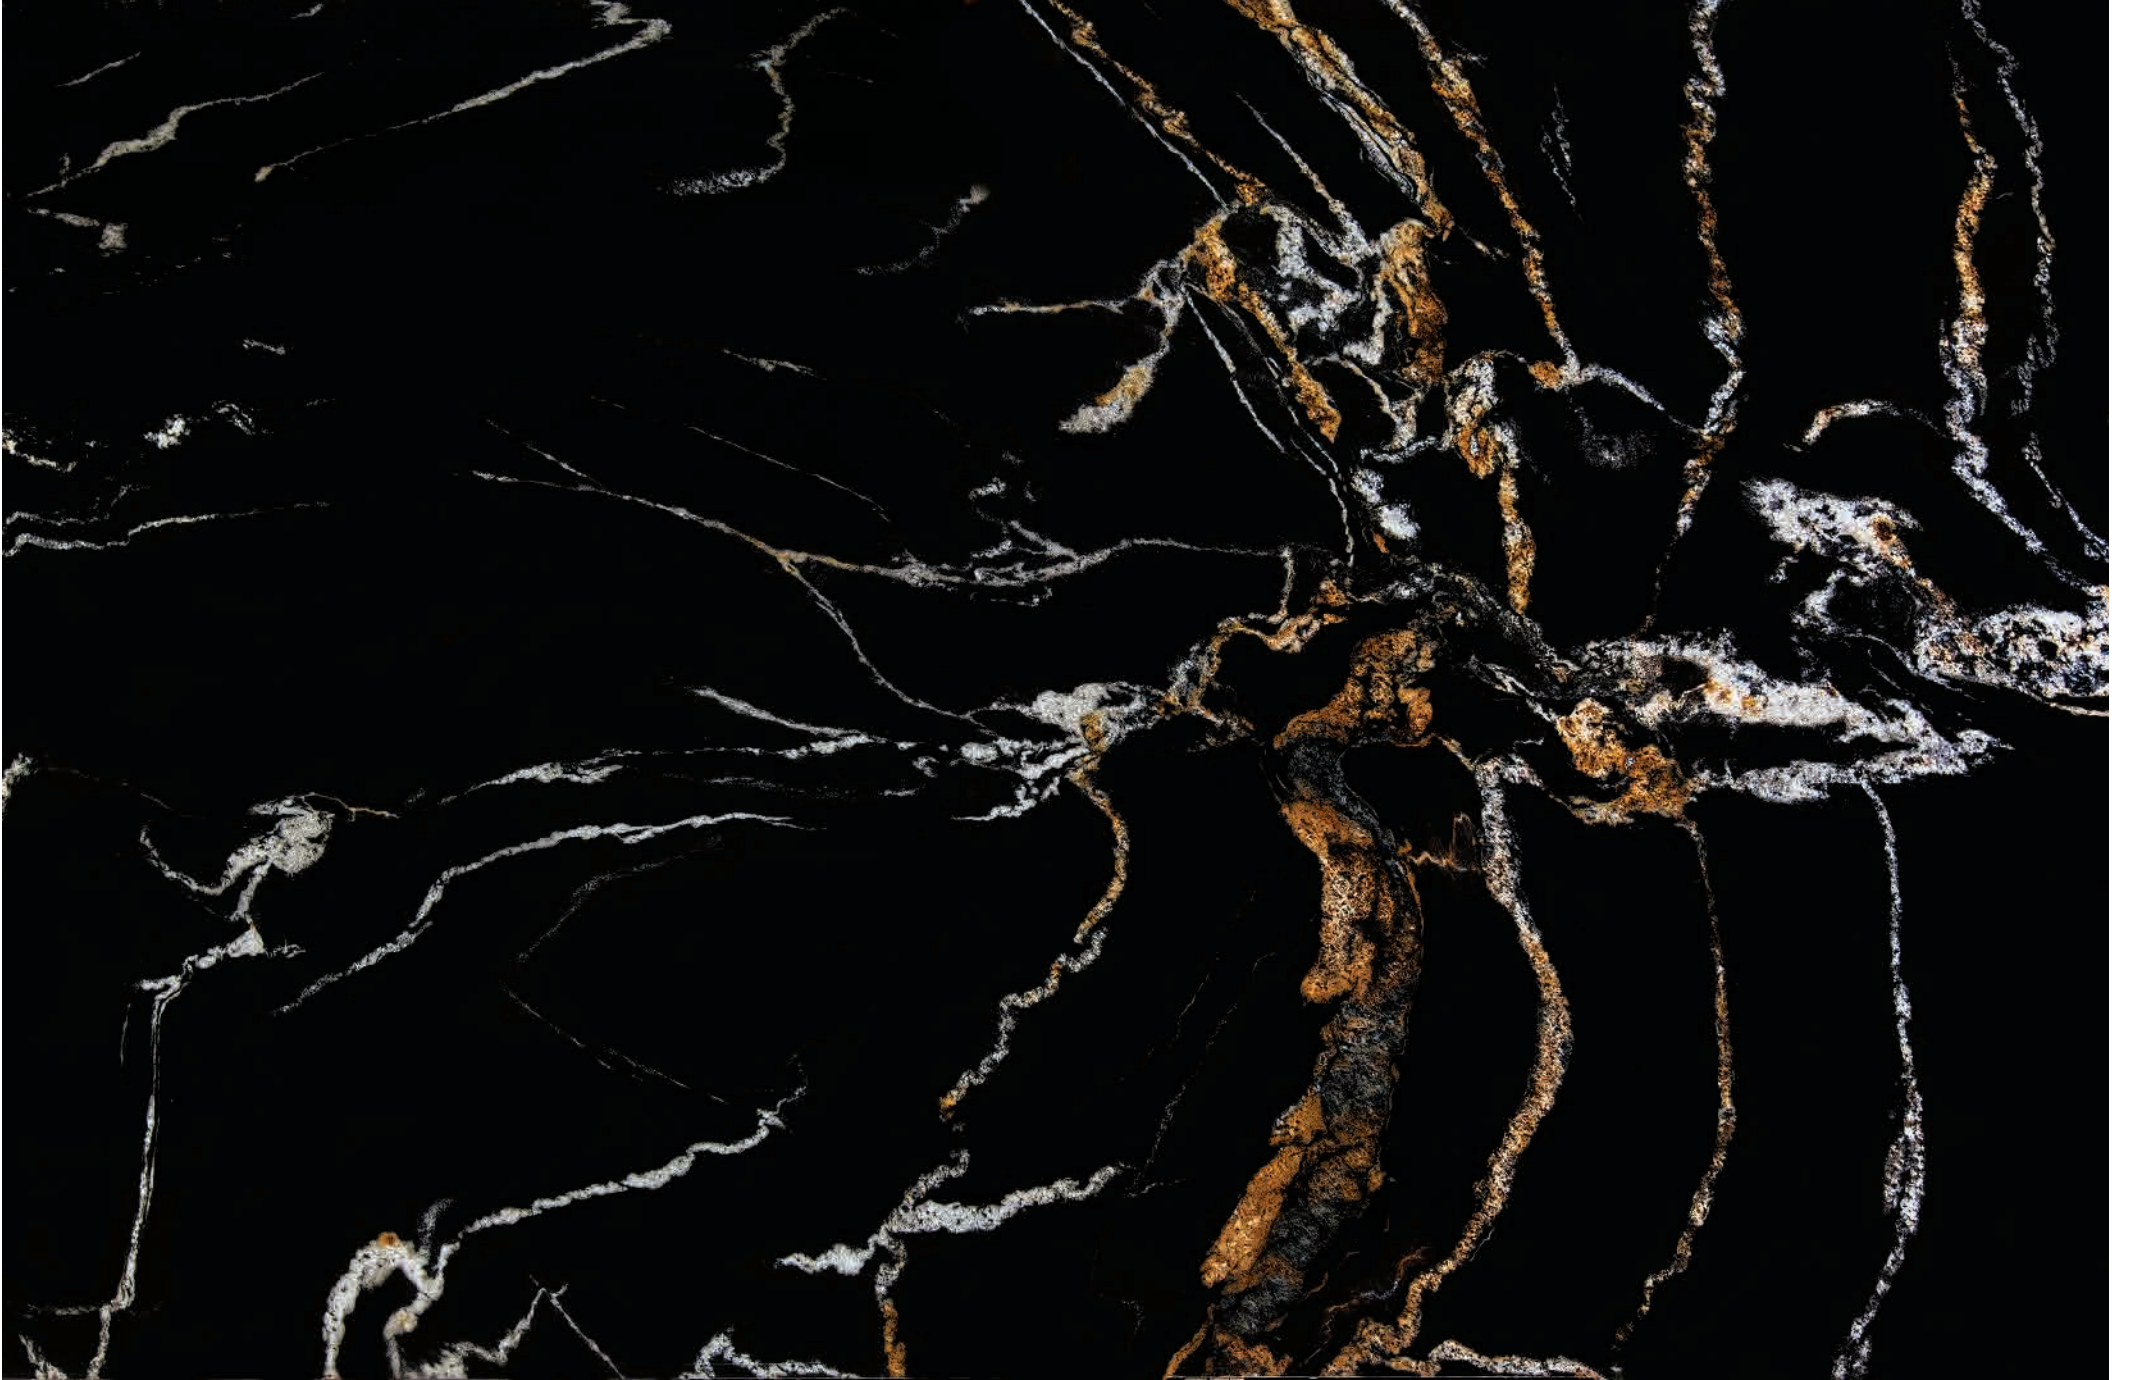

bekamar®

BELVEDERE

BELVEDERE

S P A I N

*Siyahın derinliğine nakşedilmiş ışık damarlarıyla Belvedere,
gökyüzünün masalsi etkileyiciliği sizinle.*

*With the strings of light engraved in the deepness of black Belvedere,
the fabulous effectiveness of the sky is with you.*